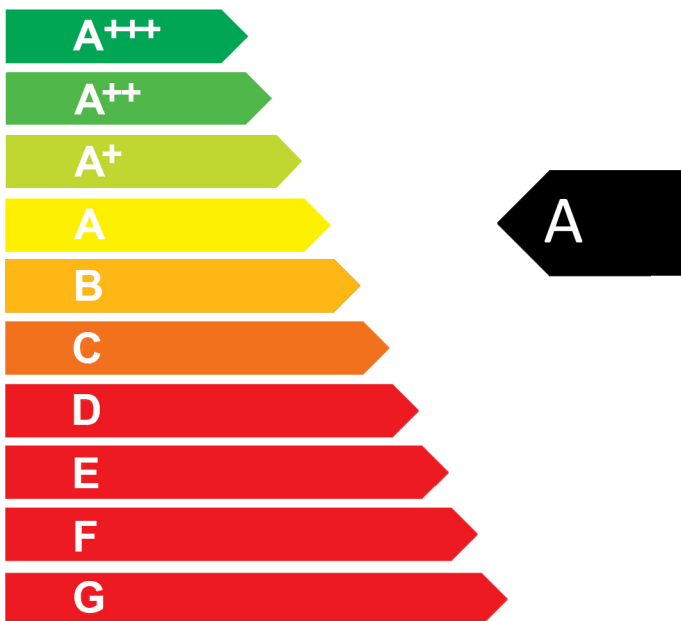

ENERG

енергия · ενεργεια

AVOSIA®

ESL3801GR

ENERGIA · ЕНЕРГИЯ · ΕΝΕΡΓΕΙΑ
 ENERGIJA · ENERGY · ENERGIE
 ENERGI

423
 kWh/annum

169 L

- L

4
 30°C-55%

2015/1094-IV