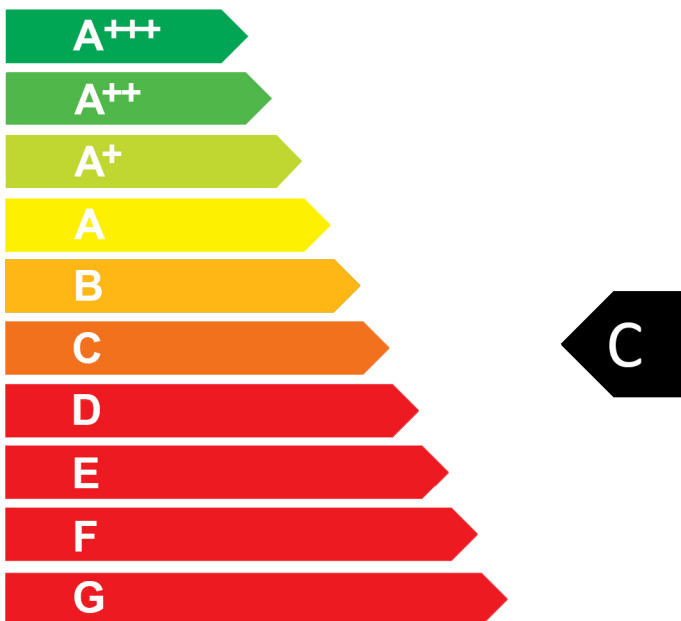

ENERG

енергия · ενεργεια

ATOSA®

MGF8454GR

ENERGIA · ЕНЕРГИЯ · ENERGEIA
 ENERGIJA · ENERGY · ENERGIE
 ENERGI

829
 kWh/annum

128L

- L

5
 40°C-40%

2015/1094-IV