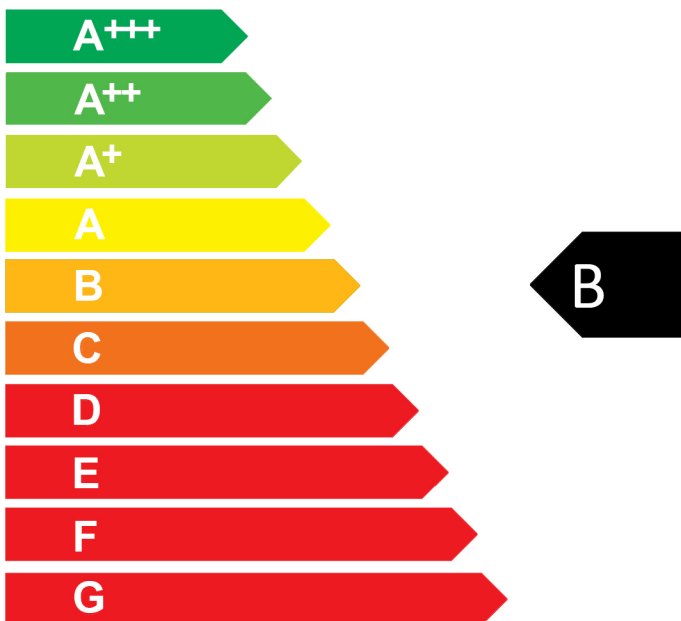

# ENERG

енергия · ενεργεια

## MGF8451GR

ENERGIA · ЕНЕРГИЯ · ENERGEIA  
 ENERGIJA · ENERGY · ENERGIE  
 ENERGI

**518**  
 kWh/annum

**97** L

- L

**5**  
 40°C-40%

2015/1094-IV