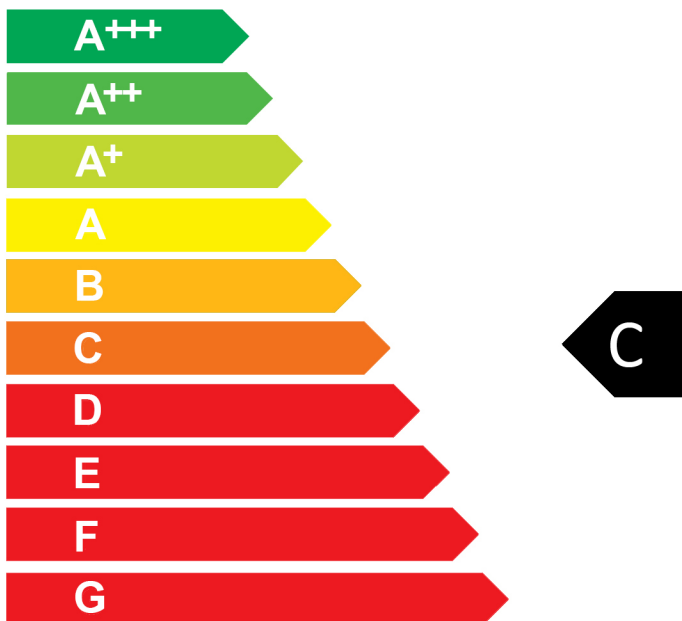

ENERG
енергия · ενεργεια

Avosa®

MBF8113GR

ENERGIA · ЕНЕРГИЯ · ENERGEIA
ENERGIJA · ENERGY · ENERGIE
ENERGI

1821
kWh/annum

- L

455 L

5
40°C-40%