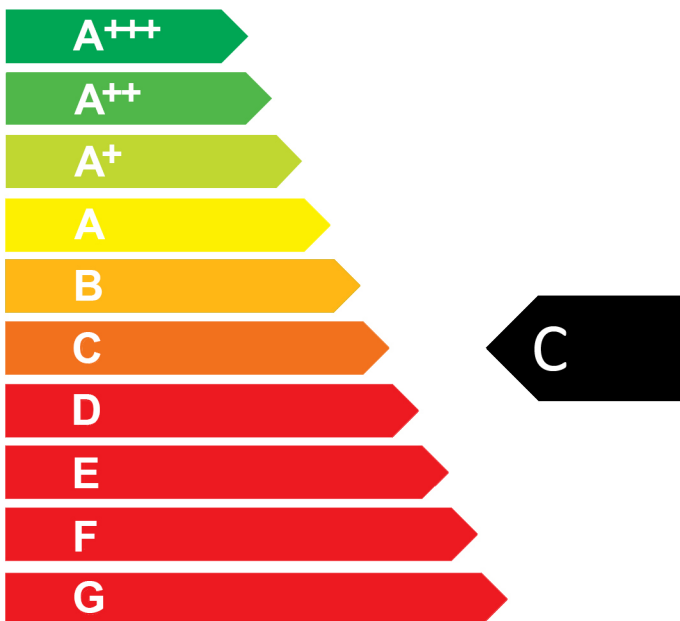

ENERG

енергия · ενεργεια

ATOSA®

JBF80RSGR

ENERGIA · ЕНЕРГИЯ · ENERGEIA
ENERGIJA · ENERGY · ENERGIE
ENERGI

909
kWh/annum

860 L

- L

5
40°C-40%

2015/1094-IV