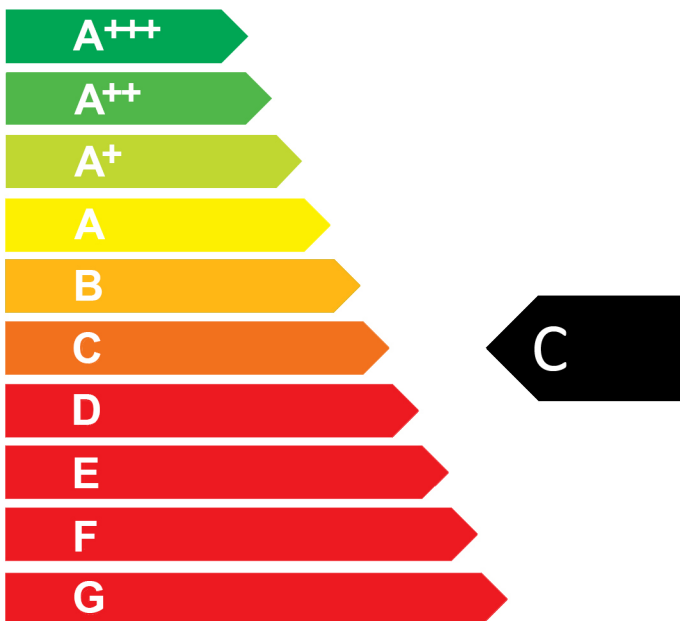

ENERG

енергия · ενεργεια

ATOSA®

JBF40RSGR

ENERGIA · ЕНЕРГИЯ · ENERGEIA
ENERGIJA · ENERGY · ENERGIE
ENERGI

591
kWh/annum

430 L

- L

5
40°C-40%

2015/1094-IV