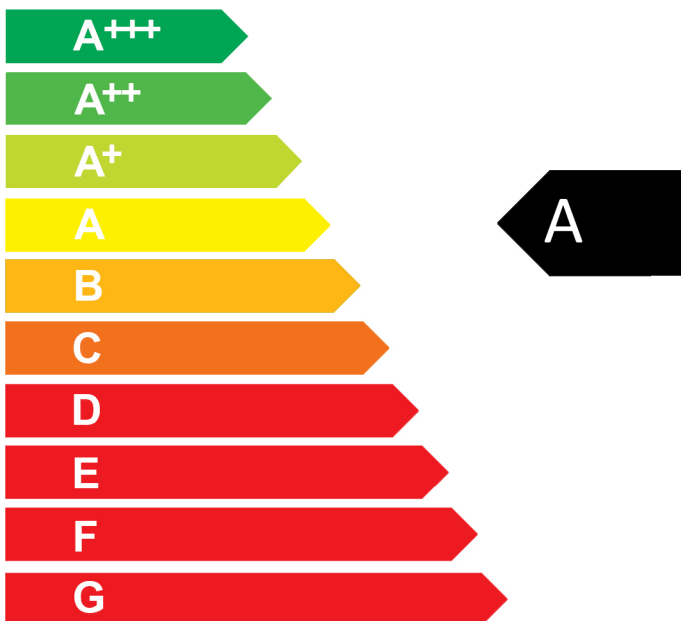

ENERG

енергия · ενεργεια

ATOSA®

EPF3495GR

ENERGIA · ЕНЕРГИЯ · ENERGEIA
 ENERGIJA · ENERGY · ENERGIE
 ENERGI

511
 kWh/annum

250 L

- L

5
 40°C-40%

2015/1094-IV