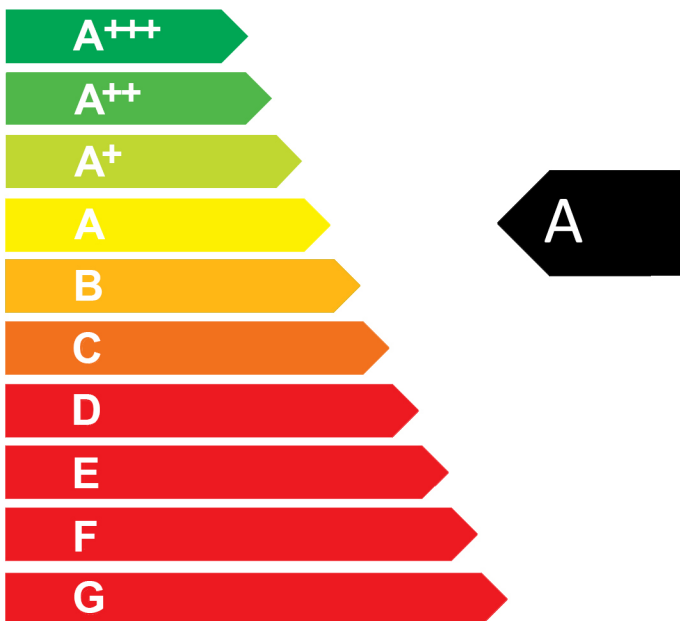

# ENERG

енергия · ενεργεια

## EPF3490GR

ENERGIA · ЕНЕРГИЯ · ENERGEIA  
ENERGIJA · ENERGY · ENERGIE  
ENERGI

**438**  
kWh/annum

**125 L**

- L

**5**  
40°C-40%

2015/1094-IV