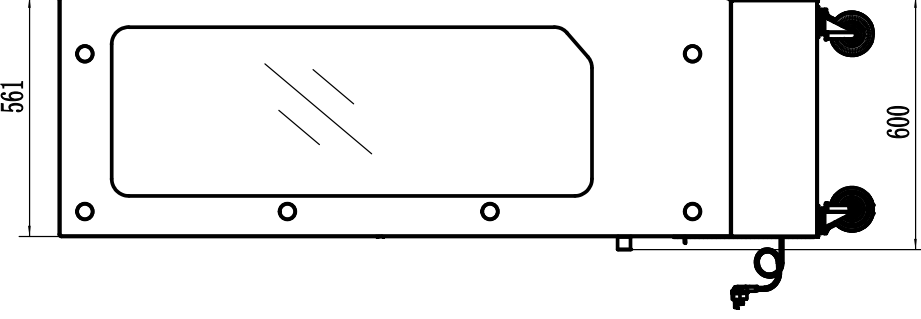

YLM580B

G

1178

G-G

1 : 12.5

银都餐饮设备
YINDU KITCHEN EQUIPMENT®
存货编码:

前移门饮料柜
三视图

YLM580B

展示柜式样图

阶段标记	重量	比例
		1:20

第 张 共 张 替代

标记	处数	分区	更改文件号	签名	年月日
设计			标准化		
审核			审核		
			工艺		
			批准		