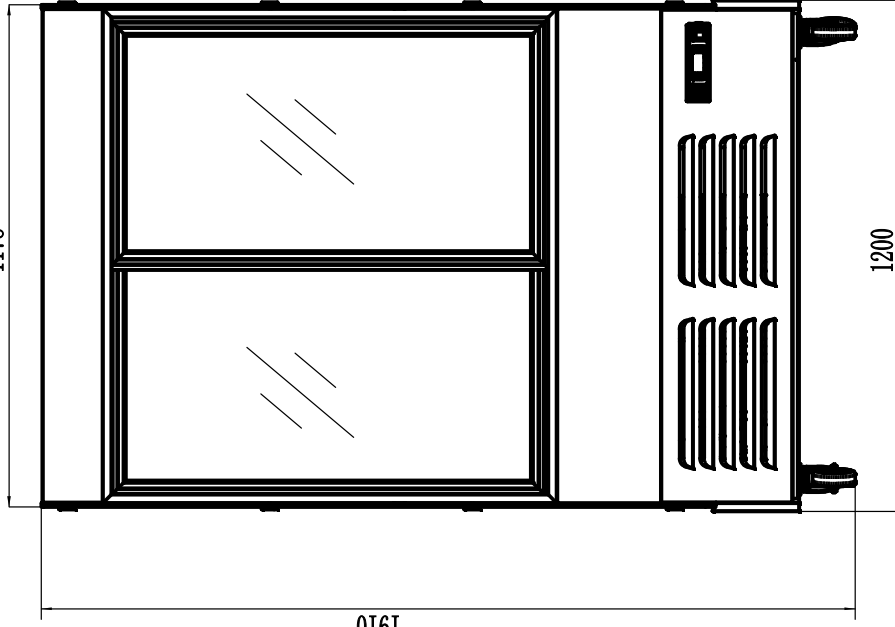

YLM580B

G

1178

G-G

1 : 12.5

银都餐饮设备
YINDU KITCHEN EQUIPMENT®
存货编码:

前移门饮料柜
三视图

YLM580B

展示柜式样图

阶段标记	重量	比例
		1:20

第 张 共 张 替代

标记	处数	分区	更改文件号	签名	年月日
设计			标准化		
审核			审核		
			工艺		
			批准		