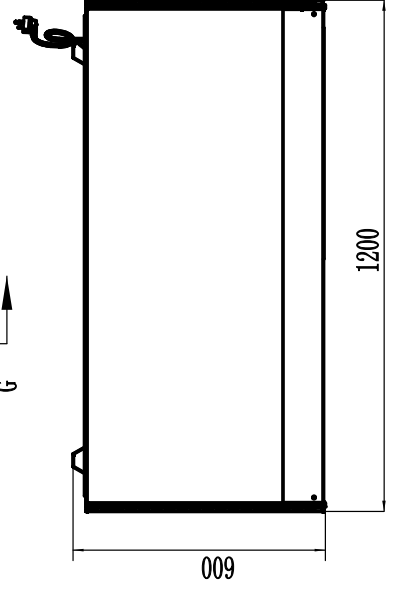

YLM580B

G

1178

G-G

1 : 12.5

银都餐饮设备
YINDU KITCHEN EQUIPMENT®
存货编码:

前移门饮料柜
三视图

YLM580B

展示柜式样图

阶段标记	重量	比例
		1:20

第 张 共 张 替代

标记	处数	分区	更改文件号	签名	年月日
设计			标准化		
审核			审核		
			工艺		
			批准		