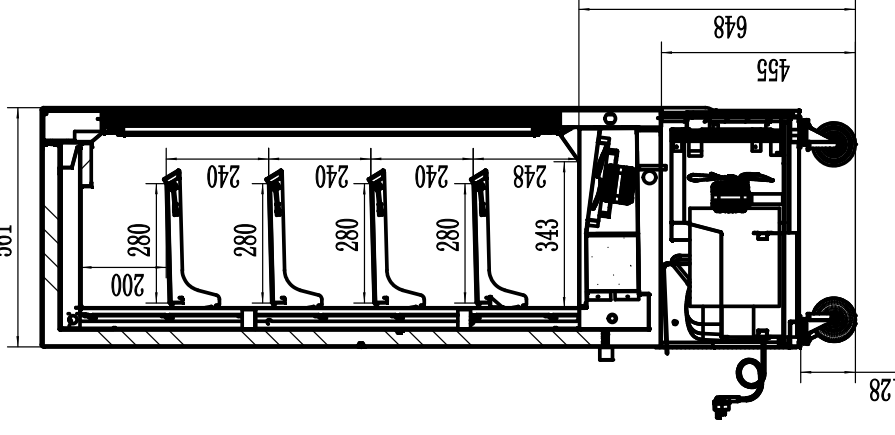

YLM580B

G

1178

G-G

1 : 12.5

银都餐饮设备
YINDU KITCHEN EQUIPMENT®
存货编码:

前移门饮料柜
三视图

YLM580B

展示柜式样图

阶段标记	重量	比例
		1:20

第 张 共 张 替代

标记	处数	分区	更改文件号	签名	年月日
设计			标准化		
审核			审核		
			工艺		
			批准		